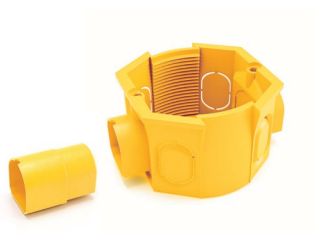

Κουτιά διακόπτη

Μονού & ενιαίου πλαισιού

Ιδιότητες

Πρώτη ύλη κουτιού	Ειδικά σταθεροποιημένο θερμοπλαστικό υλικό PO blend ελεύθερο αλογόνων και βαρέων μετάλλων (RoHS)
Εύρος θερμοκρασιακής αντοχής	-15°C με +60°C
Ηλεκτρικές ιδιότητες	Με χαρακτηριστικά ηλεκτρικής μόνωσης
Αντίσταση στη διάδοση φλογών	Δεν διαδίδει την φλόγα
Αντοχή στη θερμότητα	650°C
Είσοδοι σωλήνων	4 περιφερειακές οπές (μέγιστης εξωτερικής διαμέτρου Ø18), 1 στην βάση (μέγιστης εξωτερικής διαμέτρου Ø22) και 2 λαιμοί για την σύνδεση των κουτιών μεταξύ τους.
Βαθμός στεγανότητας	IP20

Ιδανικά για κωνευτές ηλεκτρικές εγκαταστάσεις στο επίχρισμα (ΣΟΒΑΣ).

Η κεκλιμένη προς το εσωτερικό οδοντωτή επιφάνεια (πίστρο) επιτρέπει την απόλυτη συγκράτηση των διακοπών η οποία εναλλακτικά επιτυγχάνεται με τη χρήση 2 βιδών. Οι ειδικά σχεδιασμένοι λαιμοί επιτρέπουν τέλεια ευθυγράμμιση και ιδανική απόσταση 71mm μεταξύ των κέντρων, η οποία μπορεί να επεκταθεί με τη χρήση των αποστατικών σε 91mm. Το αυξημένο βάθος των 42mm εξασφαλίζει την ασφαλή τοποθέτηση διακοπών με dimmer.