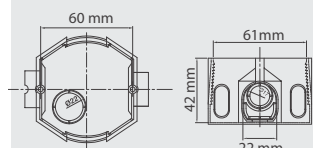

Πρότυπα Εφαρμογής
EN 60670-22